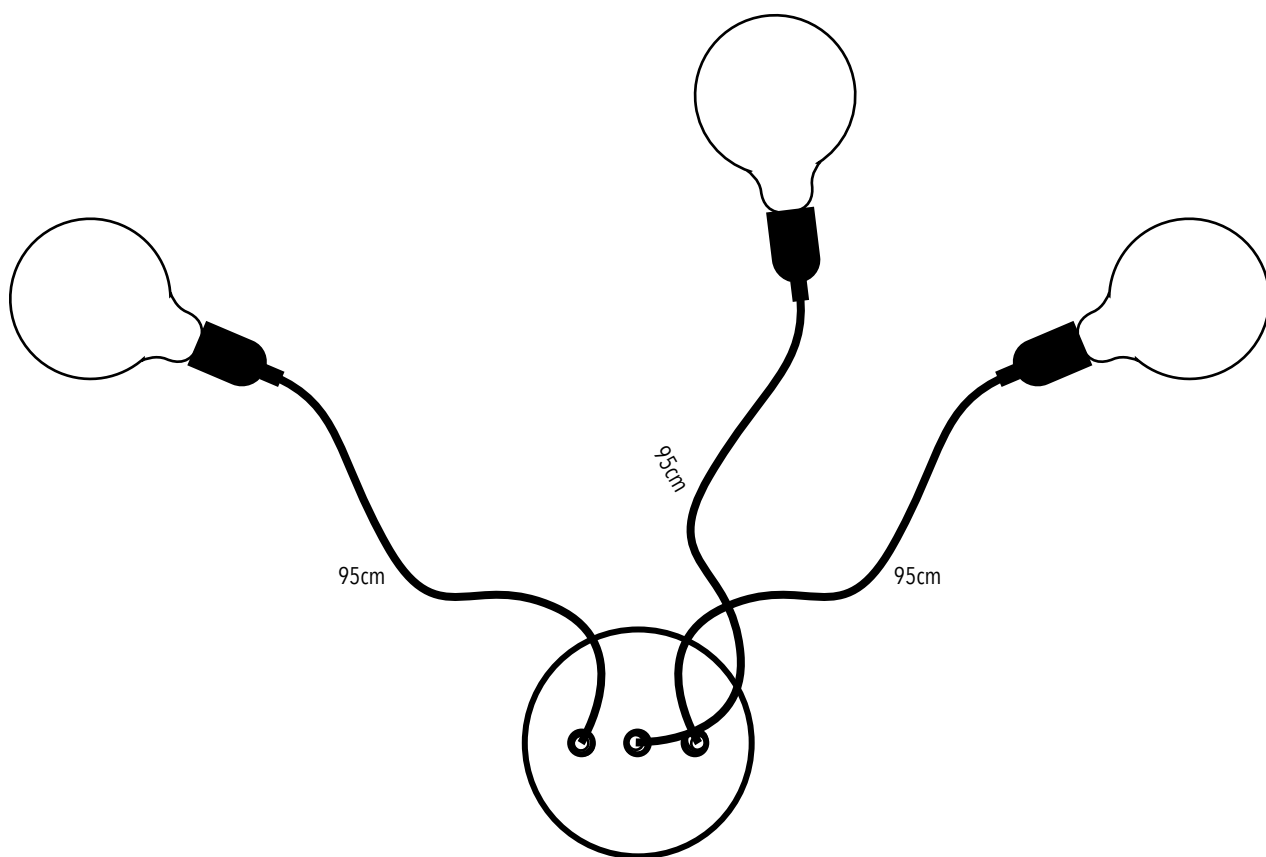

SIDEFORM

FLEXI NUDO OTTONE^{3/95}

Colori metallo / Metal colours

● Ottone naturale / Natural brass

Ø 9,5 cm; h 2,5 cm

7 cm

SIDEFORM

Via E. Kant 21/B - Zona Ind. Cerbara - 06012 Città di Castello (PG) Italy
info@sideformgroup.com - www.formalucegroup.com - www.sideformgroup.com